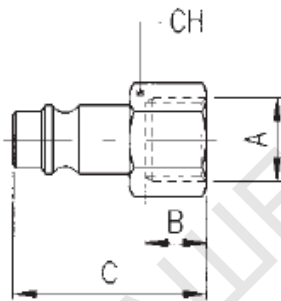

## ТЕХНИЧЕСКА ХАРАКТЕРИСТИКА

# 262

INNESTO CON ATTACCO FEMMINA - FEMALE PLUG

### ЩЕК НИПЕЛ- с вътрешна резба

#### Характеристики:

A	B	C	D	CH	Prezzo Price	Conf. Pack.
1/4	11	33	-	17	1.160 / 0.60	25
3/8	11.5	33.5	-	19	1.310 / 0.68	25
1/2	14	36	-	24	1.900 / 0.98	25

размери

бр.опаковка